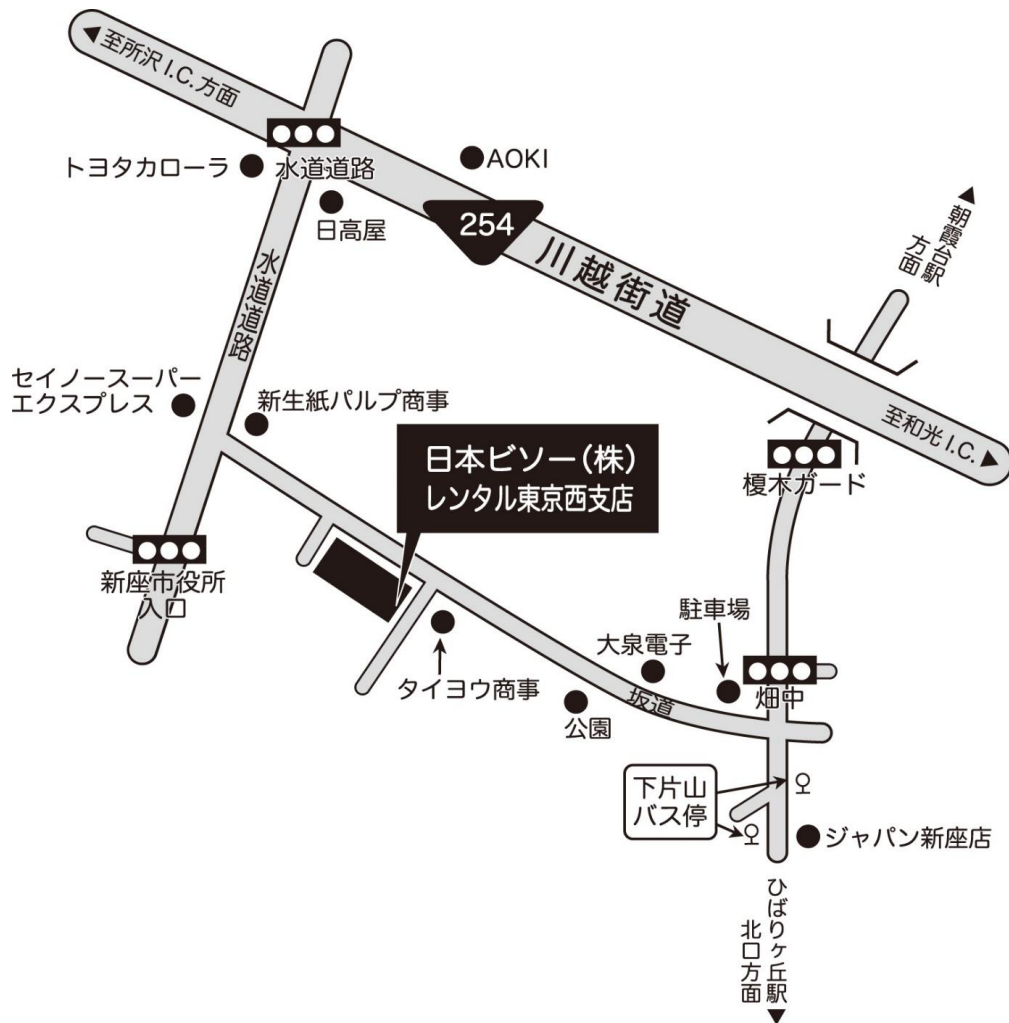

日本ビソー株式会社 レンタル東京西支店

〒 352-0012 埼玉県新座市畑中1-23-17
Tel: 048-480-3255 Fax: 048-480-3257

東武東上線「朝霞台駅」より

駅南口1番バス乗り場より、西武バス・ひばり71系統
「ひばりヶ丘駅北口行」に乗車、「下片山」バス停にて下車。
(乗車時間: 約15分)
バス停より25m程戻り左折、坂を上り徒歩5分。