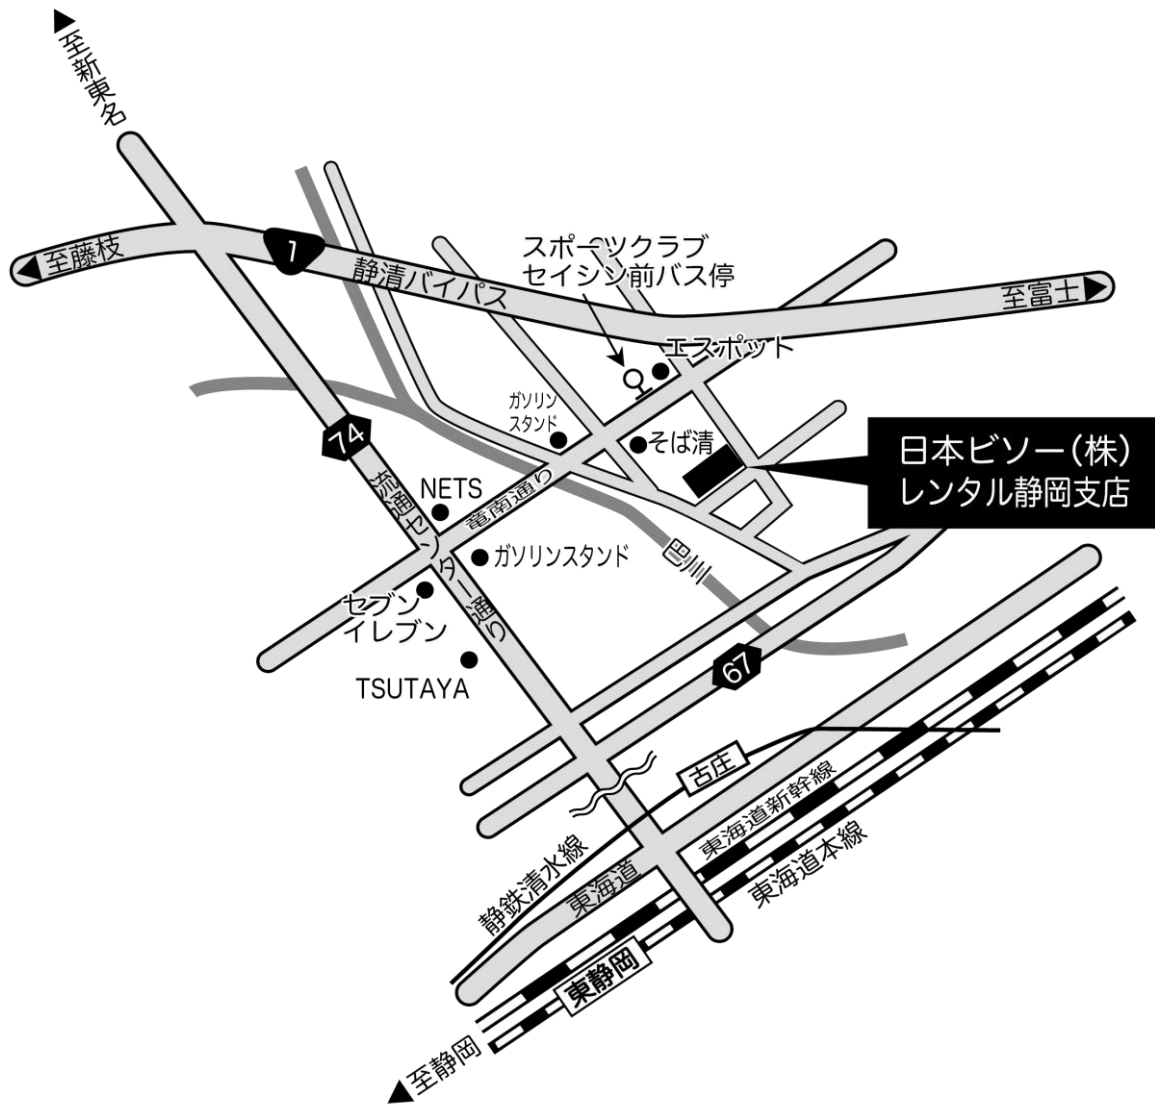

日本ビソー株式会社 レンタル静岡支店

〒 420-0810 静岡県静岡市葵区上土2-17-24
Tel: 054-267-2620 Fax: 054-267-2621

バスをご利用の場合

JR静岡駅・北口より静岡鉄道バス6番乗り場より
水梨東高線「瀬名新田方面」(60、または60-1番)に乗車
→「スポーツクラブセイシン前」バス停で下車。(所要時間約25分)
→徒歩10分