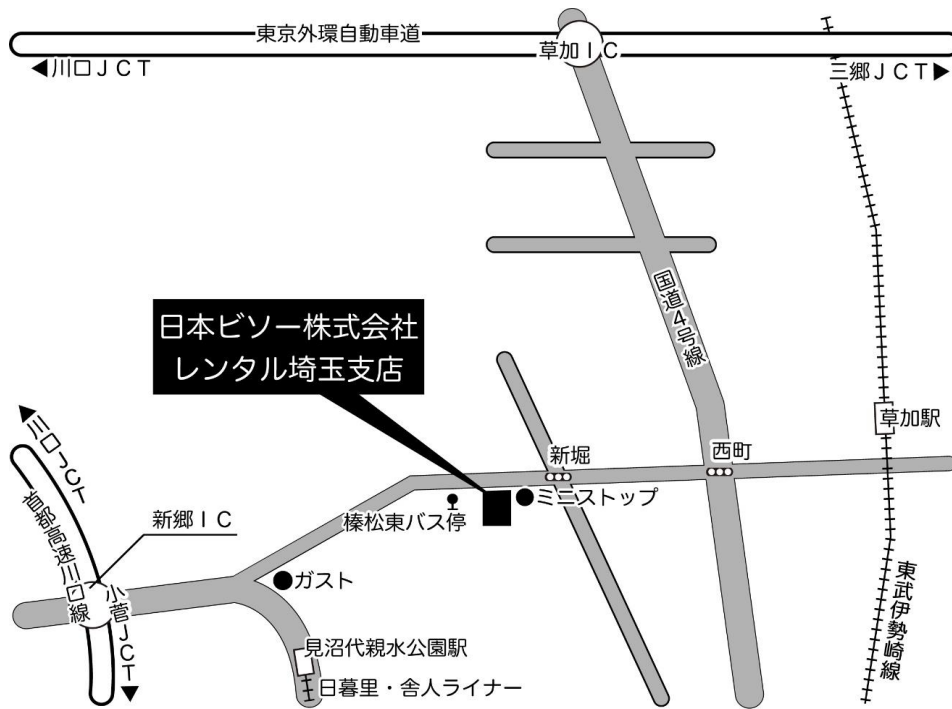

日本ビゾー株式会社 レンタル埼玉支店

〒 334-0068 埼玉県川口市新堀町3-11  
 Tel: 048-298-8852 Fax: 048-298-8848

<p>東武伊勢崎線(スカイツリーライン)をご利用の場合</p>	<p>「草加駅」下車→西口を出てバス乗り場1番より「川口駅行き 新堀経由」(川12系統)に乗車、「榛松東(はえまつひがし)」にて下車→バスの進行方向と逆方向へ徒歩3分</p>
<p>日暮里・舎人ライナーをご利用の場合</p>	<p>「見沼代親水公園駅」より徒歩40分。タクシーをご利用の際は地図を見せていただくか、「県道103号線/新堀交差点の西側のミニストップ」とお伝え下さい。</p>
<p>JR京浜東北線をご利用の場合</p>	<p>「川口駅」下車→東口を出てバス乗り場11番より「草加駅西口行き(八幡木・新堀経由)」(川12系統)に乗車、「榛松東(はえまつひがし)」にて下車→バスの進行方向へ徒歩3分</p>