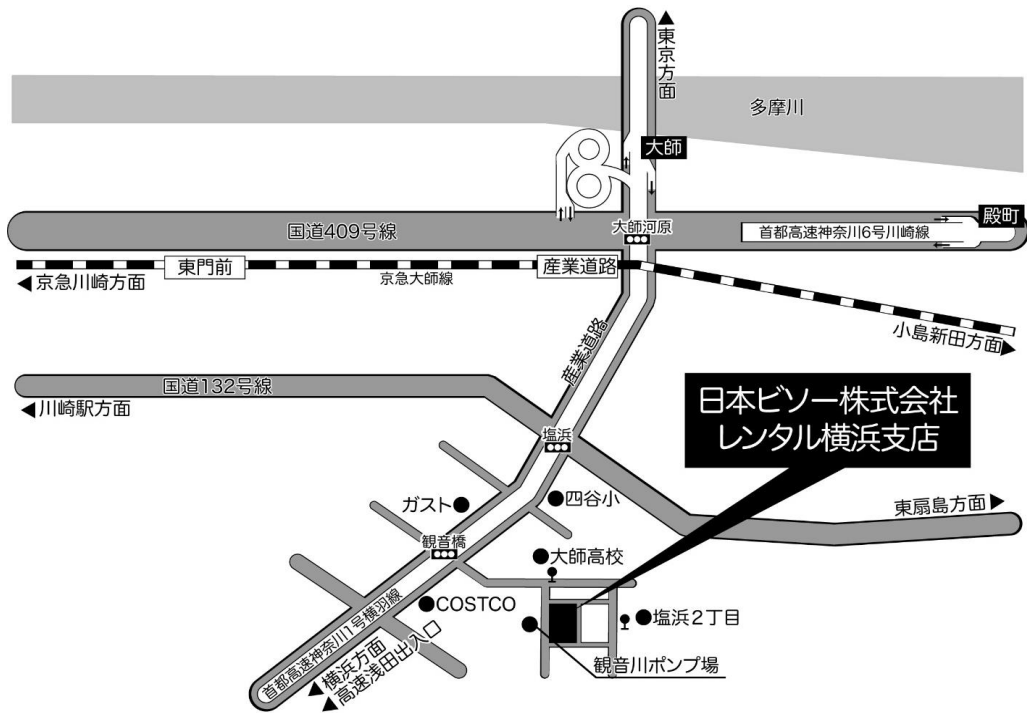

日本ビソー株式会社 レンタル横浜支店

〒 210-0826 神奈川県川崎市川崎区塩浜2-16-1
Tel: 044-270-1950 Fax: 044-270-1955

JR・京急川崎駅下車
→東口バスターミナルより

臨港バス・川21系統(2番乗り場)、または川03系統(17番乗り場)「塩浜2丁目行」乗車→「大師高校前」下車(所要時間約20分)→徒歩2分
※ご注意「大師高校前」バス停は下り専用です。
川崎駅方面へは「塩浜2丁目」バス停よりご乗車ください。