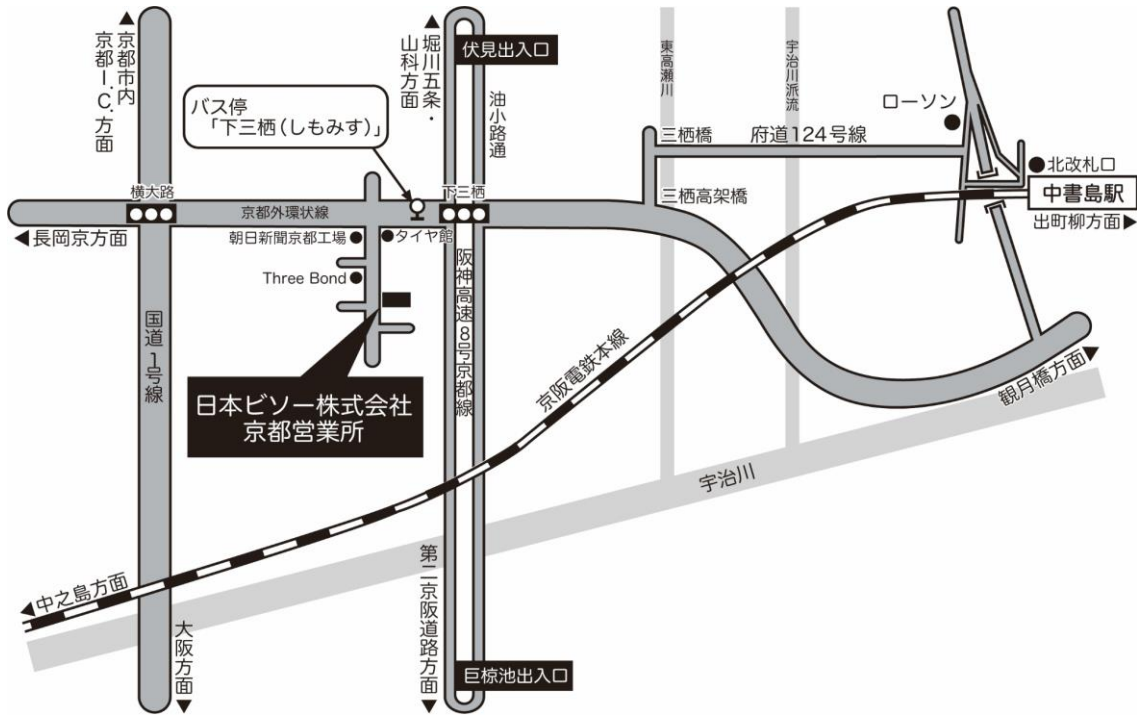

日本ビソー株式会社 レンタル京都営業所

〒612-8241 京都府京都市伏見区横大路下三栖辻堂町28-3  
 Tel: 075-603-0195 Fax: 075-603-0196

電車・バスをご利用の場合

- ・京都駅よりバス利用の場合  
 京都駅前より京都市営バス「81 番系統 中書島・横大路車庫行」(C4乗り場)に乗車、「下三栖(しもみす)」バス停にて下車(乗車時間:31分)。徒歩約3分。
- ・中書島駅より徒歩の場合  
 京都駅より近鉄京都線(大和西大寺方面)に乗車、「近鉄丹波橋」駅で下車。(乗車時間:13分)  
 「丹波橋」駅より京阪本線(淀屋橋行)に乗車、「中書島」駅で下車。(乗車時間:4分)  
 中書島駅北口を出て線路沿いを直進。踏切を左に見ながら右折し、直進。  
 1つ目の道路を左折し、しばらく直進。  
 2本目の川「東高瀬川」を渡ったところで左折し、道なりを直進。  
 京都外環状線に出て右折し、しばらく直進。  
 阪神高速道路と交わる交差点を渡り終えたところで横断歩道を左に渡り、タイヤ館後方の道路を左折。(徒歩約20分)