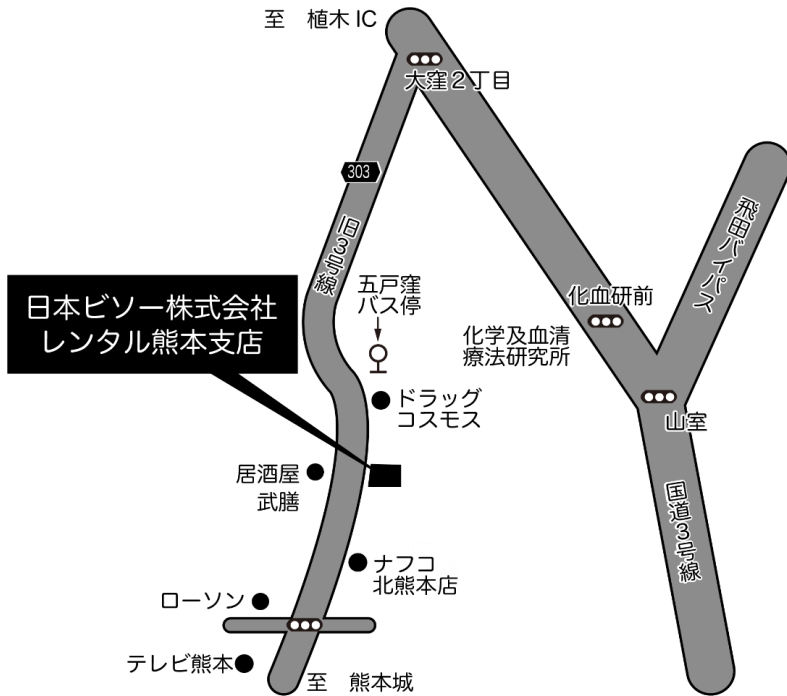

日本ビソー株式会社 レンタル熊本支店

〒 860-0083 熊本県熊本市北区大窪1-2-1
 Tel: 096-311-5677 Fax: 096-311-5681

電車・バスをご利用の場合

熊本駅前より市電(熊本市電A系統・「健軍町行」)に乗車、「辛島町駅」で下車(11分)、徒歩で熊本交通センターへ
 または
 産交バス「交通センター行」(1番乗り場)より乗車、「交通センター」で下車。(10分)
 「熊本交通センター」1番、もしくは2番乗り場より、産交バス「田原坂/木留・山鹿温泉行」に乗車、「五戸窪(ごとくぼ)」バス停で下車。(15分)バス停より徒歩2分

車をご利用の場合

【植木ICより】
 国道3号線<熊本方面>→大窪2丁目交差点右折→直進1.4km左側(植木ICから25分)
 【熊本ICより】
 熊本方面へ→新南部交差点右折→西合志町 須屋交差点左折→山室交差点右折→大窪交差点を左折