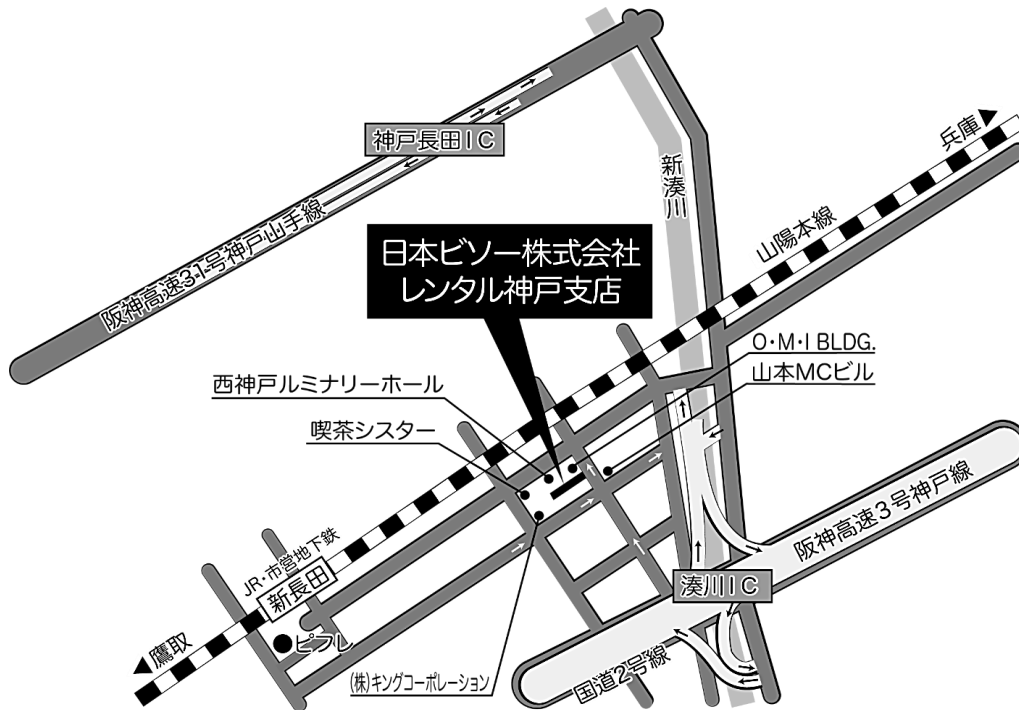

日本ビソー株式会社 レンタル神戸支店

〒 653-0031 兵庫県神戸市長田区西尻池町1-3-38
Tel: 078-646-3511 Fax: 078-646-3512

電車をご利用の場合

JR神戸線・神戸市営地下鉄「新長田駅」下車。
JR高架沿いを兵庫駅方面に徒歩8分