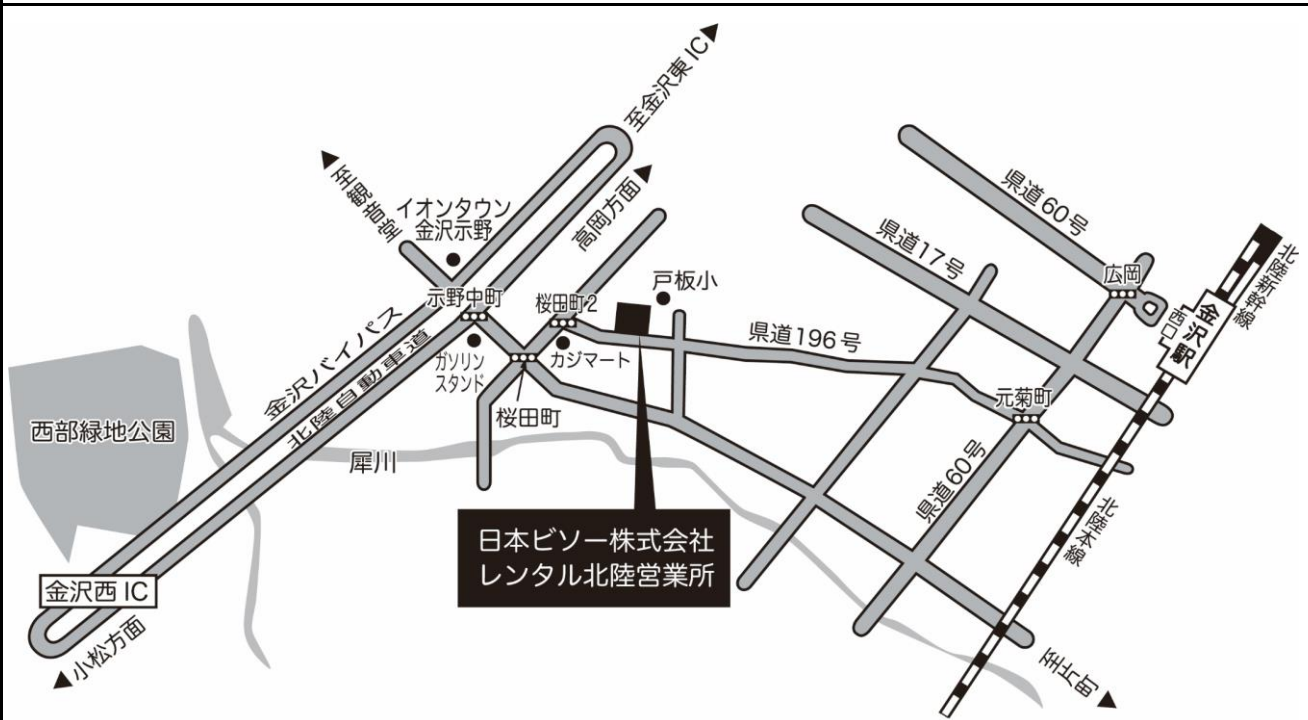

日本ビソー株式会社 レンタル北陸営業所

〒 920-0056 石川県金沢市出雲町イ219
 Tel: 076-205-0513 Fax: 076-205-0514

電車・バスをご利用の場合

JR金沢駅で下車。
 金沢駅西口7番乗り場より、北陸鉄道バス「済生会病院行」
 または「下安原行」(52番バス)乗車、
 「出雲」バス停で下車(6分)。徒歩約3分。

車をご利用の場合

【関東方面より】
 北陸自動車道を金沢東インターで下車。国道8号線を福井方面へ向
 かい示野中町交差点を左折。一つ目の信号(桜田交差点)を左折し、
 道なりに約500Mの左側。

【関西方面より】
 北陸自動車道を金沢西インターで下車。
 国道8号線を富山方面へ向かい示野中町交差点を右折。
 一つ目の信号(桜田交差点)を左折し道なりに約500Mの左側。